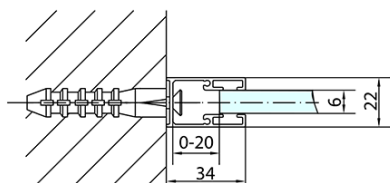

Produktový list

Objednací kód: **ZL1313BZL3280B**

Zoom Line Black obdélníkový sprchový kout
1300x800mm L/P varianta

ZL1313BL

ZL3270BL
 ZL3280BL
 ZL3290BL
 ZL3210BL

ZL3270BR
 ZL3280BR
 ZL3290BR
 ZL3210BR

ZL1313BR

	B
ZL1313B-ZL3270B	670-690
ZL1313B-ZL3280B	770-790
ZL1313B-ZL3290B	870-890
ZL1313B-ZL3210B	970-990