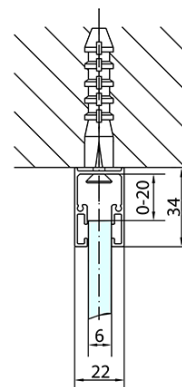

Produktový list

Objednací kód: **ZL1313BZL3280B**

Zoom Line Black obdélníkový sprchový kout
1300x800mm L/P varianta

ZL1313BL

ZL3270BL
 ZL3280BL
 ZL3290BL
 ZL3210BL

ZL3270BR
 ZL3280BR
 ZL3290BR
 ZL3210BR

ZL1313BR

	B
ZL1313B-ZL3270B	670-690
ZL1313B-ZL3280B	770-790
ZL1313B-ZL3290B	870-890
ZL1313B-ZL3210B	970-990