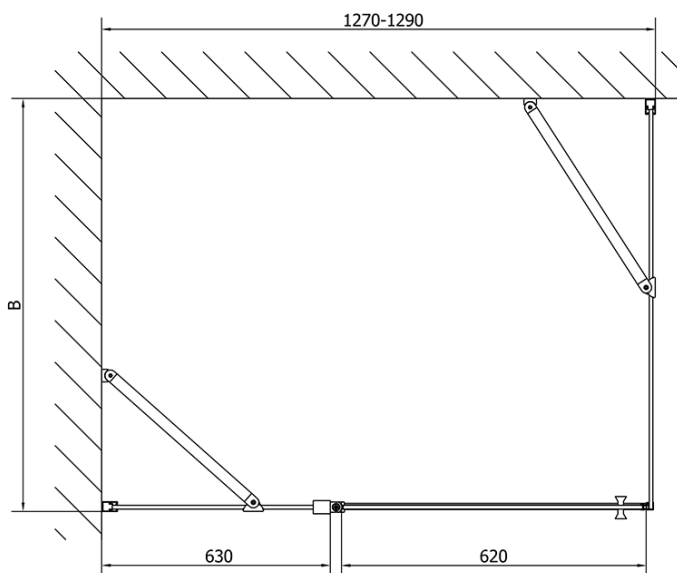

Produktový list

Objednací kód: **ZL1313BZL3280B**

Zoom Line Black obdélníkový sprchový kout
1300x800mm L/P varianta

ZL1313BL

ZL3270BL
 ZL3280BL
 ZL3290BL
 ZL3210BL

ZL3270BR
 ZL3280BR
 ZL3290BR
 ZL3210BR

ZL1313BR

	B
ZL1313B-ZL3270B	670-690
ZL1313B-ZL3280B	770-790
ZL1313B-ZL3290B	870-890
ZL1313B-ZL3210B	970-990